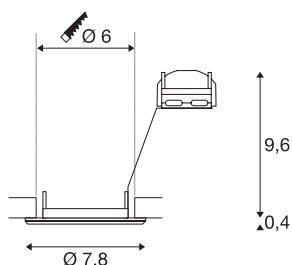

## PIKA

svítidlo k zabudování do stropu, QPAR51, pevné, stříbrná šedá, max. 50W

Pevné vysokonapěťové svítidlo k zabudování PIKA QPAR-51 se dodává v barvě tělesa bílá, chrom, mosaz a stříbrná šedá. PIKA je moderní bodové svítidlo pro nezvyklé osvětlení. Elektrické připojení se provádí přímo k síťovému napětí 230 V.

## TECHNICKÁ DATA

Č. výrobku	1000717
Objímka	GU10
Počet objímek	1
Kód IP	IP 20
Montáž	Montáž
Podrobnosti montáže	Strop
Počet propojení	10
Primární jmenovité napětí	220-240V ~50/60Hz
Třída ochrany	II
Příkon	50 W
Barva	šedá
Výstup světla	přímé
Výška	10 cm
Průměr	7.8 cm
Hmotnost netto	0.113 kg
Celková hmotnost	0.147 kg
Tvar výřezu	kulaté
Vestavná hloubka	10 cm
Vestavný průměr	6 cm
BIG WHITE strana	228