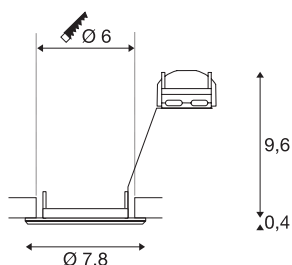

## PIKA

Deckeneinbauleuchte, QPAR51, starr, silbergrau, max. 50W

Die starre Hochvolt Einbauleuchte PIKA QPAR51 ist erhältlich in den Gehäusefarben weiß, chrom, messing und silbergrau. PIKA ist ein moderner Spot für die außergewöhnliche Beleuchtung. Der elektrische Anschluss erfolgt direkt an 230V Netzspannung.

## TECHNISCHE DATEN

Art. Nr.	1000717
Fassung	GU10
Anzahl Fassungen	1
IP Code	IP 20
Montage	Einbau
Montagedetails	Decke
Anzahl Durchverdrahtung	10
Primäre Nennspannung	220-240V ~50/60Hz
Schutzklasse	II
Wattage	50 W
Farbe	grau
Lichtaustritt	direkt
Höhe	10 cm
Durchmesser	7.8 cm
Nettogewicht	0.113 kg
Bruttogewicht	0.147 kg
Ausschnittsform	rund
Einbautiefe	10 cm
Einbaudurchmesser	6 cm
BIG WHITE Seite	228