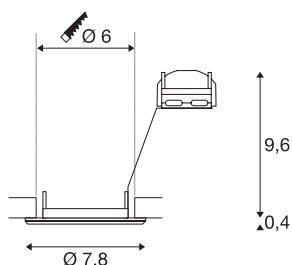

## PIKA

encastré de plafond intérieur, rond, fixe, gris argent, GU10/QPAR51, 50W max

L'encastré 230V PIKA QPAR51 fixe est disponible dans les variantes blanc, chrome, laiton et gris argent. PIKA est un spot moderne pour un éclairage original. Le raccordement électrique s'effectue directement sur la tension secteur 230V.

## INFORMATIONS TECHNIQUES

Réf.	1000717
Douille	GU10
Nombre de douilles	1
Code IP	IP 20
Montage	Encastrément
Détails de montage	Plafond
Nombre de câblages en continu	10
Tension nominale primaire	220-240V ~50/60Hz
Classe de protection	II
Puissance en watts	50 W
Coloris	gris
Sortie lumineuse	direct
Hauteur	10 cm
Diamètre	7.8 cm
Poids net	0.113 kg
Poids brut	0.147 kg
Forme de découpe	rond
Profondeur d'encastrement	10 cm
Diamètre d'encastrement	6 cm
Page du BIG WHITE	228