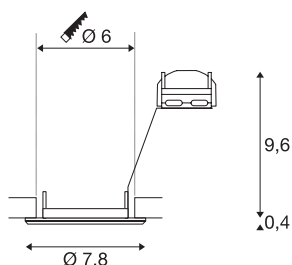

PIKA

encastré de plafond intérieur, rond, fixe, gris argent, GU10/QPAR51, 50W max

L'encastré 230V PIKA QPAR51 fixe est disponible dans les variantes blanc, chrome, laiton et gris argent. PIKA est un spot moderne pour un éclairage original. Le raccordement électrique s'effectue directement sur la tension secteur 230V.

INFORMATIONS TECHNIQUES

Réf.	1000717
Douille	GU10
Nombre de douilles	1
Code IP	IP 20
Montage	Encastrément
Détails de montage	Plafond
Nombre de câblages en continu	10
Tension nominale primaire	220-240V ~50/60Hz
Classe de protection	II
Puissance en watts	50 W
Coloris	gris
Sortie lumineuse	direct
Hauteur	10 cm
Diamètre	7.8 cm
Poids net	0.113 kg
Poids brut	0.147 kg
Forme de découpe	rond
Profondeur d'encastrement	10 cm
Diamètre d'encastrement	6 cm
Page du BIG WHITE	228