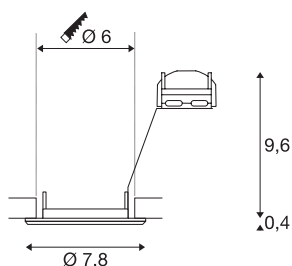

DATI TECNICI

| | |
|----------------------------|-------------------|
| Articolo | 1000717 |
| Attacco | GU10 |
| Numero di attacchi | 1 |
| Codice IP | IP 20 |
| Montaggio | Incasso |
| Dettagli di montaggio | Soffitto |
| Numero di cablaggi | 10 |
| Tensione nominale primaria | 220-240V ~50/60Hz |
| Classe isolamento | II |
| Wattaggio | 50 W |
| Colore | grigio |
| Emissione | diretto |
| Altezza | 10 cm |
| Diametro | 7.8 cm |
| Peso netto | 0.113 kg |
| Peso lordo | 0.147 kg |
| Forma dello scasso | rotonda |
| Profondità d'incasso | 10 cm |
| Diametro d'incasso | 6 cm |
| BIG WHITE pagina | 228 |