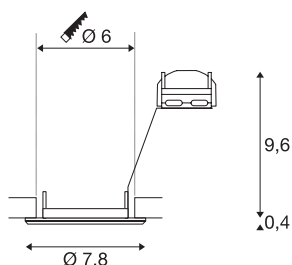

TECHNISCHE GEGEVENS

Art.nr.	1000717
Fitting	GU10
Aantal fittingen	1
IP-code	IP 20
Montage	inbouw
Montagebeschrijving	plafond
Aantal doorvoerbedrading	10
Primaire nominale spanning	220-240V ~50/60Hz
Beschermingsklasse	II
Wattage	50 W
Kleur	grijs
Lichtuitlaat	direct
Hoogte	10 cm
Diameter	7.8 cm
Nettogewicht	0.113 kg
Brutogewicht	0.147 kg
Uitsparingsvorm	rond
Inbouwdiepte	10 cm
Inbouwdiameter	6 cm
BIG WHITE pagina	228