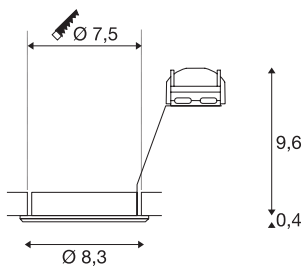

PIKA

svítidlo k zabudování do stropu, QPAR51, výklopné, bílé, max. 50W

Otočné vysokonapěťové vestavné svítidlo PIKA QPAR51 se dodává s tělesem v bílé, chromové, mosazné a stříbrošedé barvě a umožňuje individuální vyrovnání požadovaného světelného kužele. PIKA je moderní bodové svítidlo pro nezvyklé osvětlení. Elektrické připojení se provádí přímo k síťovému napětí 230 V.

TECHNICKÁ DATA

Č. výrobku	1000718
Objímka	GU10
Počet objímek	1
Akční okruh	30 °
Otočné nebo výkyvné	výkyvné
Kód IP	IP 20
Montáž	Montáž
Podrobnosti montáže	Strop
Počet propojení	10
Primární jmenovité napětí	220-240V ~50/60Hz
Třída ochrany	II
Příkon	50 W
Barva	bílá
Výstup světla	přímé
Výška	10 cm
Průměr	8.3 cm
Hmotnost netto	0.144 kg
Celková hmotnost	0.178 kg
Tvar výřezu	kulaté
Vestavná hloubka	10 cm
Vestavný průměr	7.5 cm
BIG WHITE strana	228