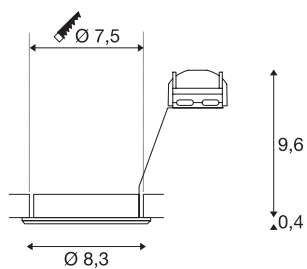

## PIKA

Deckeneinbauleuchte, QPAR51, schwenkbar, weiß, max. 50W

Die schwenkbare Hochvolt Einbauleuchte PIKA QPAR51 ist erhältlich in den Gehäusefarben weiß, chrom, messing und silbergrau und erlaubt die individuelle Ausrichtung des gewünschten Lichtkegels. PIKA ist ein moderner Spot für die außergewöhnliche Beleuchtung. Der elektrische Anschluss erfolgt direkt an 230V Netzspannung.

## TECHNISCHE DATEN

Art. Nr.	1000718
Fassung	GU10
Anzahl Fassungen	1
Schwenkbereich	30 °
Dreh- oder Schwenkbar	tiltable
IP Code	IP 20
Montage	Einbau
Montagedetails	Decke
Anzahl Durchverdrahtung	10
Primäre Nennspannung	220-240V ~50/60Hz
Schutzklasse	II
Wattage	50 W
Farbe	weiß
Lichtaustritt	direkt
Höhe	10 cm
Durchmesser	8.3 cm
Nettogewicht	0.144 kg
Bruttogewicht	0.178 kg
Ausschnittsform	rund
Einbautiefe	10 cm
Einbaudurchmesser	7.5 cm
BIG WHITE Seite	228