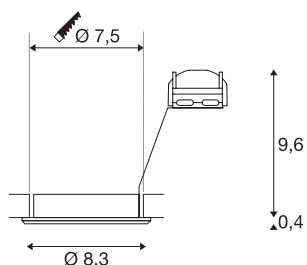

PIKA

incasso a plafone, QPAR51, orientabile, bianco, max. 50W

L'incasso orientabile ad alto voltaggio PIKA QPAR51 è disponibile con colori dell'alloggiamento bianco, cromo, ottone e grigio argento e consente un orientamento personalizzato del cono di luce. PIKA è uno spot moderno, per un'illuminazione diversa dal solito. Si collega direttamente alla rete elettrica da 230V.

DATI TECNICI

Articolo	1000718
Attacco	GU10
Numero di attacchi	1
Orientabilità	30 °
Girevole od orientabile	orientabile
Codice IP	IP 20
Montaggio	Incasso
Dettagli di montaggio	Soffitto
Numero di cablaggi	10
Tensione nominale primaria	220-240V ~50/60Hz
Classe isolamento	II
Wattaggio	50 W
Colore	bianco
Emissione	diretto
Altezza	10 cm
Diametro	8.3 cm
Peso netto	0.144 kg
Peso lordo	0.178 kg
Forma dello scasso	rotonda
Profondità d'incasso	10 cm
Diametro d'incasso	7.5 cm
BIG WHITE pagina	228