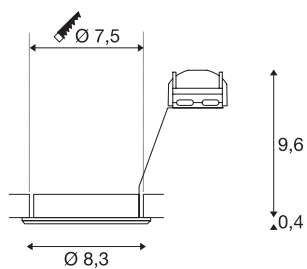

PIKA

plafondinbouwlamp, QPAR51, richtbaar, wit, max. 50W

Het richtbare hoogvolt inbouwarmatuur PIKA QPAR51 is verkrijgbaar in de behuizingskleuren wit, chroom, messing en zilvergrijs en laat toe dat de gewenste lichtbundel individueel kan worden gericht. PIKA is een moderne spot voor bijzondere verlichting. De armatuur wordt rechtstreeks aangesloten op 230V netspanning.

TECHNISCHE GEGEVENS

Art.nr.	1000718
Fitting	GU10
Aantal fittingen	1
Zwenkbereik	30 °
Draai- of zwenkbaar	kantelbaar
IP-code	IP 20
Montage	inbouw
Montagebeschrijving	plafond
Aantal doorvoerbedrading	10
Primaire nominale spanning	220-240V ~50/60Hz
Beschermingsklasse	II
Wattage	50 W
Kleur	wit
Lichtuitlaat	direct
Hoogte	10 cm
Diameter	8.3 cm
Nettogewicht	0.144 kg
Brutogewicht	0.178 kg
Uitsparingsvorm	rond
Inbouwdiepte	10 cm
Inbouwdiameter	7.5 cm
BIG WHITE pagina	228