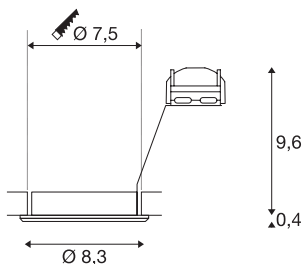

PIKA

plafondinbouwarmatuur, QPAR51, kantelbaar, wit, max. 50W

De kantelbare hoogspanning inbouwarmatuur PIKA QPAR51 is verkrijgbaar in de behuizingskleuren wit, chroom, messing en zilvergrijs en maakt individuele afstemming van de gewenste lichtbundel mogelijk. PIKA is een moderne spot voor het creëren van bijzondere verlichting. Deze wordt direct op 230 V netspanning aangesloten.

TECHNISCHE SPECIFICATIES

Art.nr.	1000718
Fitting	GU10
Aantal fittingen	1
Kantelbereik	30 °
Draai- of kantelbaar	zwenkbaar
IP-code	IP 20
Montage	Inbouw
Montagebeschrijving	Plafond
Aantal bij doorlussen	10
Primaire nominale spanning	220-240V ~50/60Hz
Veiligheidsklasse	II
Wattage	50 W
Kleur	wit
Lichtval	direct
Hoogte	10 cm
Diameter	8.3 cm
Nettogewicht	0.144 kg
Brutogewicht	0.178 kg
Vorm inbouwopening	rond
Inbouwdiepte	10 cm
Inbouwdiameter	7.5 cm
BIG WHITE pagina	228