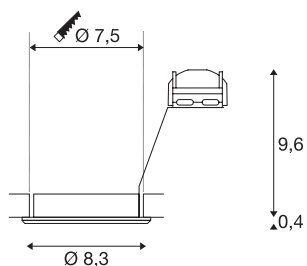

PIKA

luminária de embutir no teto, QPAR51, articulável, branco, máx. 50W

A luminária de embutir PIKA QPAR51 orientável de alta voltagem está disponível nas cores da caixa branco, cromado, latão antigo e cinzento prateado, e permite uma orientação individual do feixe de luz pretendido. A PIKA é um spot moderno para iluminação incomum. A ligação elétrica é efetuada diretamente a uma tensão de rede de 230V.

DADOS TÉCNICOS

Ref. n.º	1000718
Número de tomadas	1
Zona de abertura	30 °
Giratório ou Articulável	giratório
IP Code	IP 20
Montagem	Montagem de embutir
Pormenores da montagem	Teto
Número de cabos	10
Tensão nominal primária	220-240V ~50/60Hz
Classe de proteção	II
Potência	50 W
Cor	branco
Saída de luz	direto
Altura	10 cm
Diâmetro	8.3 cm
Peso líquido	0.144 kg
Peso bruto	0.178 kg
Forma de recorte	redonda
Profundidade de montagem	10 cm
Diâmetro de montagem	7.5 cm
Página BIG WHITE	395