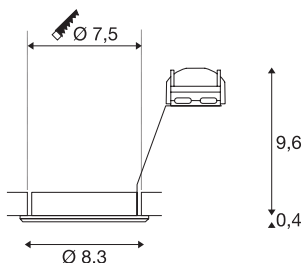

PIKA

svítidlo k zabudování do stropu, QPAR51, výklopné, chrom, max. 50W

Otočné vysokonapěťové vestavné svítidlo PIKA QPAR51 se dodává s tělesem v bílé, chromové, mosazné a stříbrošedé barvě a umožňuje individuální vyrovnání požadovaného světelného kužele. PIKA je moderní bodové svítidlo pro nezvyklé osvětlení. Elektrické připojení se provádí přímo k síťovému napětí 230 V.

TECHNICKÁ DATA

Č. výrobku	1000719
Objímka	GU10
Počet objímek	1
Akční okruh	30 °
Otočné nebo výkyvné	výkyvné
Kód IP	IP 20
Montáž	Montáž
Podrobnosti montáže	Strop
Počet propojení	10
Primární jmenovité napětí	220-240V ~50/60Hz
Třída ochrany	II
Příkon	50 W
Barva	chrom
Výstup světla	přímé
Výška	10 cm
Průměr	8.3 cm
Hmotnost netto	0.146 kg
Celková hmotnost	0.18 kg
Tvar výřezu	kulaté
Vestavná hloubka	10 cm
Vestavný průměr	7.5 cm
BIG WHITE strana	228