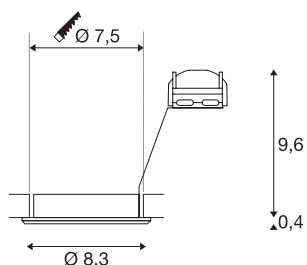

## PIKA

Deckeneinbauleuchte, QPAR51, schwenkbar, chrom, max. 50W

Die schwenkbare Hochvolt Einbauleuchte PIKA QPAR51 ist erhältlich in den Gehäusefarben weiß, chrom, messing und silbergrau und erlaubt die individuelle Ausrichtung des gewünschten Lichtkegels. PIKA ist ein moderner Spot für die außergewöhnliche Beleuchtung. Der elektrische Anschluss erfolgt direkt an 230V Netzspannung.

## TECHNISCHE DATEN

Art. Nr.	1000719
Fassung	GU10
Anzahl Fassungen	1
Schwenkbereich	30 °
Dreh- oder Schwenkbar	tiltable
IP Code	IP 20
Montage	Einbau
Montagedetails	Decke
Anzahl Durchverdrahtung	10
Primäre Nennspannung	220-240V ~50/60Hz
Schutzklasse	II
Wattage	50 W
Farbe	chrom
Lichtaustritt	direkt
Höhe	10 cm
Durchmesser	8.3 cm
Nettogewicht	0.146 kg
Bruttogewicht	0.18 kg
Ausschnittsform	rund
Einbautiefe	10 cm
Einbaudurchmesser	7.5 cm
BIG WHITE Seite	228