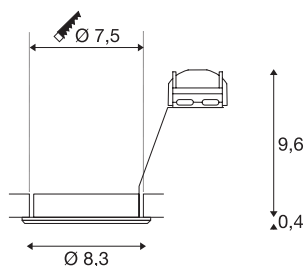

TECHNISCHE SPECIFICATIES

Art.nr.	1000719
Fitting	GU10
Aantal fittingen	1
Kantelbereik	30 °
Draai- of kantelbaar	zwenkbaar
IP-code	IP 20
Montage	Inbouw
Montagebeschrijving	Plafond
Aantal bij doorlussen	10
Primaire nominale spanning	220-240V ~50/60Hz
Veiligheidsklasse	II
Wattage	50 W
Kleur	chroom
Lichtval	direct
Hoogte	10 cm
Diameter	8.3 cm
Nettogewicht	0.146 kg
Brutogewicht	0.18 kg
Vorm inbouwopening	rond
Inbouwdiepte	10 cm
Inbouwdiameter	7.5 cm
BIG WHITE pagina	228