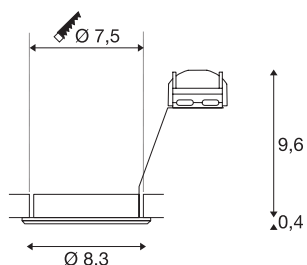

## PIKA

stropna vgradna svetilka, QPAR51, nagibna, krom, maks. 50W

Nagibna visokonapetostna vgradna svetilka PIKA QPAR51 je na voljo z ohišjem v beli in krom barvi, v barvi medenine in srebrno sivi barvi in omogoča individualno usmerjanje svetlobnega stožca po želji. PIKA je sodobni reflektor za izjemno osvetlitev. Svetilka se priključi neposredno na omrežje z napetostjo 230 V.

## TEHNIČNI PODATKI

Št. art.	1000719
Okov	GU10
Število okovov	1
Obseg nihanja	30 °
Vrtljivo ali nagibno	zasučna
IP koda	IP 20
Montaža	Vgradnja
Podrobnosti montaže	Strop
Število ožičenj	10
Primarna nazivna napetost	220-240V ~50/60Hz
Zaščitni razred	II
El. moč	50 W
Barva	krom
Svetenje	neposredno
Višina	10 cm
Premer	8.3 cm
Neto teža	0.146 kg
Bruto teža	0.18 kg
Oblika izreza	okrogla
Globina vgradnje	10 cm
Premer vgradnje	7.5 cm
BIG WHITE Stran	228