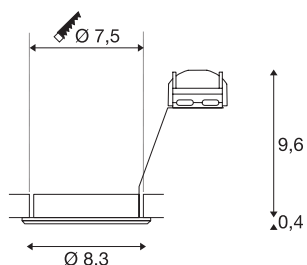

PIKA

incasso a plafone, QPAR51, orientabile, ottone, max. 50W

L'incasso orientabile ad alto voltaggio PIKA QPAR51 è disponibile con colori dell'alloggiamento bianco, cromo, ottone e grigio argento e consente un orientamento personalizzato del cono di luce. PIKA è uno spot moderno, per un'illuminazione diversa dal solito. Si collega direttamente alla rete elettrica da 230V.

DATI TECNICI

Articolo	1000720
Attacco	GU10
Numero di attacchi	1
Orientabilità	30 °
Girevole od orientabile	orientabile
Codice IP	IP 20
Montaggio	Incasso
Dettagli di montaggio	Soffitto
Numero di cablaggi	10
Tensione nominale primaria	220-240V ~50/60Hz
Classe isolamento	II
Wattaggio	50 W
Colore	ottone
Emissione	diretto
Altezza	10 cm
Diametro	8.3 cm
Peso netto	0.142 kg
Peso lordo	0.178 kg
Forma dello scasso	rotonda
Profondità d'incasso	10 cm
Diametro d'incasso	7.5 cm
BIG WHITE pagina	228