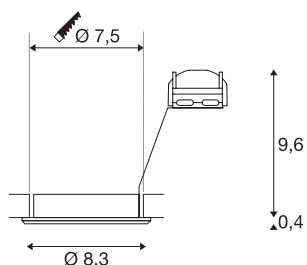

PIKA

Deckeneinbauleuchte, QPAR51, schwenkbar, silbergrau, max. 50W

Die schwenkbare Hochvolt Einbauleuchte PIKA QPAR51 ist erhältlich in den Gehäusefarben weiß, chrom, messing und silbergrau und erlaubt die individuelle Ausrichtung des gewünschten Lichtkegels. PIKA ist ein moderner Spot für die außergewöhnliche Beleuchtung. Der elektrische Anschluss erfolgt direkt an 230V Netzspannung.

TECHNISCHE DATEN

Art. Nr.	1000721
Fassung	GU10
Anzahl Fassungen	1
Schwenkbereich	30 °
Dreh- oder Schwenkbar	tiltable
IP Code	IP 20
Montage	Einbau
Montagedetails	Decke
Anzahl Durchverdrahtung	10
Primäre Nennspannung	220-240V ~50/60Hz
Schutzklasse	II
Wattage	50 W
Farbe	grau
Lichtaustritt	direkt
Höhe	10 cm
Durchmesser	8.3 cm
Nettogewicht	0.139 kg
Bruttogewicht	0.175 kg
Ausschnittsform	rund
Einbautiefe	10 cm
Einbaudurchmesser	7.5 cm
BIG WHITE Seite	228