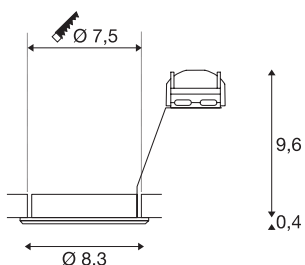

PIKA

encastré de plafond intérieur, rond, orientable, gris argent, GU10/QPAR51, 50W max

Disponible dans les variantes blanc, chrome, laiton et gris argent, l'encastré 230V PIKA QPAR51 orientable permet un positionnement libre du faisceau lumineux. PIKA est un spot moderne pour un éclairage original. Le raccordement électrique s'effectue directement sur la tension secteur 230V.

INFORMATIONS TECHNIQUES

Réf.	1000721
Douille	GU10
Nombre de douilles	1
Plage d'inclinaison	30 °
Orientable ou inclinable	pivotant
Code IP	IP 20
Montage	Encastrement
Détails de montage	Plafond
Nombre de câblages en continu	10
Tension nominale primaire	220-240V ~50/60Hz
Classe de protection	II
Puissance en watts	50 W
Coloris	gris
Sortie lumineuse	direct
Hauteur	10 cm
Diamètre	8.3 cm
Poids net	0.139 kg
Poids brut	0.175 kg
Forme de découpe	rond
Profondeur d'encastrement	10 cm
Diamètre d'encastrement	7.5 cm
Page du BIG WHITE	228