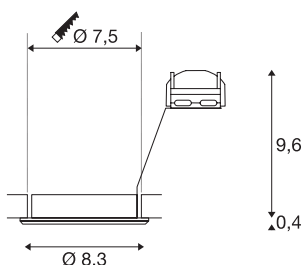

PIKA

GU10/QPAR51 RUND, innfelt downlight, vippebar, sølvgrå, maks. 50 W

PIKA QPAR51 230V innfelt armatur er vippebar. Den kommer i utførelse i hvit, krom, messing og sølvgrå og gjør det mulig å stille inn lyset individuelt. PIKA er en moderne spot for individuell belysning. armaturet kobles direkte til 230 V nettspenning.

TEKNISKE DATA

Art.nr.	1000721
EL nummer	3260303
Sokkel	GU10
Antall lyskilder	1
Svingområde	30 °
Drei- og svingbar	svingbar
IP-kode	IP 20
Montering	Innfelt montering
Montering detaljer	Tak
Antall ledningsgjennomføringer	10
Primær merkespenning	220-240V ~50/60Hz
Kapslingsgrad	II
Systemeffekt	50 W
Farge	grå
Lysåpning	direkte
Høyde	10 cm
Diameter	8.3 cm
Nettvekt	0.139 kg
Bruttvekt	0.175 kg
Utsnittsforn	rund
Innfellingsdybde	10 cm
Innfellingsdiameter	7.5 cm