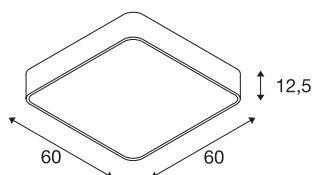

Plafonnier MEDO 60

LED, 3000 K, carré, noir, 1-10 V

Le MEDO 60 CL square au design épuré complète la série MEDO avec une version carrée. Grâce à la LED Premium intégrée, il offre un éclairage clair et homogène. Avec le kit de suspension, le plafonnier se transforme en suspension et convient donc également aux pièces avec des hauts plafonds. Grâce au driver LED incorporé, la lampe peut directement être branchée au réseau 120 - 240 V.

INFORMATIONS TECHNIQUES

N° art.	1000725
Code IP	IP 20
Montage	Apparent
Infos de montage	Plafond
Tension nominale primaire	220-240V ~50/60Hz
Courant / tension secondaire	1000 mA
Indice de protection	I
Wattage	39 W
Température ambiante min.	-20 °C
Température ambiante max.	40 °C
Puissance de veille assignée	0.5 W
Hauteur du courant d'appel	6 A
Durée du courant d'appel	30 µs
Effet stroboscopique (SVM)	0.07
Lumen	3800 lm
Température de couleur	3000 Kelvin
Angle faisceau	105 °
Coloris	noir
CRI	80
UGR ≤	22
Caractéristiques LXXBXX	L70B50
Durée de vie	25000 h

Faisceau lumineux	directement
Risk Group	1
Longueur	60 cm
Largeur	60 cm
Hauteur	12.5 cm
Poids net	6.609 kg
Poids brut	8.575 kg