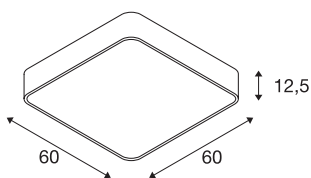

MEDO 60

takarmatur, LED, 3000 K, firkantet, sort, 1-10V

MEDO 60 CL Square med rene linjer er den kvadratiske varianten i MEDO-serien. Den integrerte Premium LED-en skaper en klar, jevn belysning. Du kan bruke opphengssett for å gjøre om takarmaturet til pendelarmatur, slik at den også egner seg ypperlig til rom med høye tak. Den integrerte LED-Driveren gjør at armaturet kan kobles direkte til 120V - 240V nettspenning.

TEKNISKE DATA

Art.nr.	1000725
EL nummer	3343053
IP-kode	IP 20
Montering	Utenpåliggende montering
Montering detaljer	Tak
Primær merkespenning	220-240V ~50/60Hz
Sekundær strøm / spenning	1000 mA
Kapslingsgrad	I
Systemeffekt	39 W
Minimal omgivelsestemperatur	-20 °C
Maksimal omgivelsestemperatur	40 °C
Nominell standby-effekt	0.5 W
Høy innkoblingsstrøm	6 A
Varighet innkoblingsstrøm	30 µs
Strobeeffekt (SVM)	0.07
Lysytelse	3800 lm
Lysfargetemperatur	3000 Kelvin
Spredningsvinkel	105 °
Farge	svart
CRI	80
UGR ≤	22
LXXBXX-data	L70B50

Levetid	25000 h
Lysåpning	direkte
Risikogruppe	1
Lengde	60 cm
Bredde	60 cm
Høyde	12.5 cm
Nettvekt	6.609 kg
Bruttovekt	8.575 kg