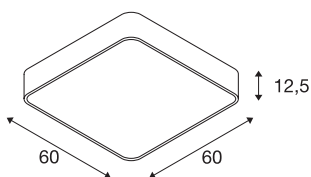

MEDO 60

потолочный светильник, светодиодный, 3000 К, квадратный, черный, 1-10 В

MEDO 60 CL Square отличается четкими гранями и дополняет серию MEDO квадратной версией. Встроенные светодиоды Premium обеспечивают яркое и однородное освещение. Благодаря использованию комплекта для подвешивания потолочный светильник может быть переделан в подвесной, поэтому он идеально подходит для помещений с высокими потолками. Светильник оснащен светодиодным драйвером, который обеспечивает возможность прямого подключения к сети напряжением 120V – 240V.

Технические характеристики

Тов. №	1000725
IP Code	IP 20
Сборка	Накладной
Детали сборки	Потолок
Номинальное первичное напряжение	220-240V ~50/60Hz
Вторичный ток / напряжение	1000 mA
Класс защиты	I
Мощность	39 W
Минимальная температура окружающей среды	-20 °C
Максимальная температура окружающей среды	40 °C
Номинальная мощность в режиме ожидания	0.5 W
Уровень пускового тока	6 A
Продолжительность пускового тока	30 μs
Стробоскопический эффект (SVM)	0.07
Световой поток	3800 lm
Цветовая температура	3000 Kelvin
Половинный угол	105 °
Цвет	черный
CRI	80
UGR ≤	22

LXXVXX Данные	L70B50
Срок службы	25000 h
Световое отверстие	прямой
Risk Group	1
Длина	60 cm
Ширина	60 cm
Высота	12.5 cm
Вес нетто	6.609 kg
вес брутто	8.575 kg