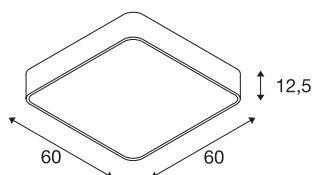

MEDO 60

stropní svítidlo, LED, 3000K, hranaté, bílé, 1-10V

MEDO 60 CL Square prezentuje čirou hranu a řadu MEDO doplňuje o čtvercovou variantu. Díky integrované prémiové LED vytváří jasné, homogenní osvětlení. Použitím závěsné sady může být stropní svítidlo přeměněno na závěsné svítidlo, a tím se také perfektně hodí pro prostory s vysokými stropy. Vestavěný ovladač LED umožňuje přímé připojení k síťovému napětí 120V – 240V.

TECHNICKÁ DATA

Č. výrobku	1000726
Kód IP	IP 20
Montáž	Nástavba
Podrobnosti montáže	Strop
Primární jmenovité napětí	220-240V ~50/60Hz
Sekundární proud / napětí	1000 mA
Třída ochrany	I
Příkon	39 W
Minimální teplota prostředí	-20 °C
Maximální teplota prostředí	40 °C
Jmenovitý pohotovostní výkon	0.5 W
Úroveň rozběhového proudu	6 A
Doba trvání rozběhového proudu	30 μs
Stroboskopický efekt (SVM)	0.07
Lumen	3800 lm
Teplota barvy světla	3000 Kelvin
Úhel záření	105 °
Barva	bílá
CRI	80
UGR ≤	22
Data LXXBXX	L70B50
Životnost	25000 h

Výstup světla	přímé
Risk Group	1
Délka	60 cm
Šířka	60 cm
Výška	12.5 cm
Hmotnost netto	6.404 kg
Celková hmotnost	8.134 kg
BIG WHITE strana	165