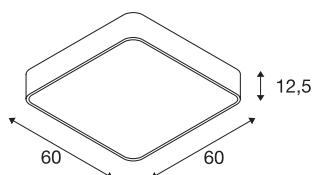

MEDO 60

lampada a plafone, LED, 3000K, quadrata, bianco, 1-10V

MEDO 60 CL Square ha linee squadrate e completa la serie MEDO con una versione quadrata. Grazie al Premium LED integrato, genera una luce chiara e omogenea. Con l'uso del set di sospensione, la lampada a plafone può essere trasformata in sospensione, perfetta per gli ambienti con i soffitti alti. Il driver LED già incorporato consente l'allacciamento diretto alla corrente elettrica da 120V-240V.

DATI TECNICI

Articolo	1000726
Codice IP	IP 20
Montaggio	Superficie
Dettagli di montaggio	Soffitto
Tensione nominale primaria	220-240V ~50/60Hz
Corrente / tensione secondaria	1000 mA
Classe isolamento	I
Wattaggio	39 W
Temperatura ambiente minima	-20 °C
Temperatura ambiente massima	40 °C
Potenza nominale in standby	0.5 W
Livello di corrente di spunto	6 A
Durata della corrente di spunto	30 µs
Effetto stroboscopico (SVM)	0.07
Lumen	3800 lm
Temperatura colore	3000 Kelvin
Angolo di emissione	105 °
Colore	bianco
CRI	80
UGR ≤	22
Dati LXXBXX	L70B50
Durata	25000 h

Emissione	diretto
Risk Group	1
Lunghezza	60 cm
Larghezza	60 cm
Altezza	12.5 cm
Peso netto	6.404 kg
Peso lordo	8.134 kg
BIG WHITE pagina	165