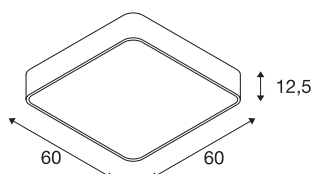

MEDO 60

plafondarmatuur, LED, 3000K, hoekig, wit, 1-10V

De MEDO 60 CL Square heeft duidelijke lijnen en vult de MEDO reeks aan met een vierkante versie. Dankzij de geïntegreerde Premium LED zorgt de lamp voor een heldere, homogene verlichting. Met de ophangset kan het plafondarmatuur worden omgebouwd tot een hanglamp, ook ideaal voor ruimtes met hoge plafonds. De reeds geïnstalleerde LED driver maakt de directe aansluiting op 120V-240V netspanning mogelijk.

TECHNISCHE GEGEVENS

| | |
|-------------------------------|-------------------|
| Art.nr. | 1000726 |
| IP-code | IP 20 |
| Montage | opbouw |
| Montagebeschrijving | plafond |
| Primaire nominale spanning | 220-240V ~50/60Hz |
| Secundaire stroom/spanning | 1000 mA |
| Beschermingsklasse | I |
| Wattage | 39 W |
| minimale omgevingstemperatuur | -20 °C |
| maximale omgevingstemperatuur | 40 °C |
| Nominaal stand-byvermogen | 0.5 W |
| Niveau van inschakelstroom | 6 A |
| Duur van inschakelstroom | 30 µs |
| Stroboscopisch effect (SVM) | 0.07 |
| Lumen | 3800 lm |
| Lichtkleurtemperatuur | 3000 Kelvin |
| Stralingshoek | 105 ° |
| Kleur | wit |
| CRI | 80 |
| UGR ≤ | 22 |
| LXXBXX-gegevens | L70B50 |
| Levensduur | 25000 h |

| | |
|------------------|----------|
| Lichtuitlaat | direct |
| Risk Group | 1 |
| Lengte | 60 cm |
| Breedte | 60 cm |
| Hoogte | 12.5 cm |
| Nettogewicht | 6.404 kg |
| Brutogewicht | 8.134 kg |
| BIG WHITE pagina | 165 |