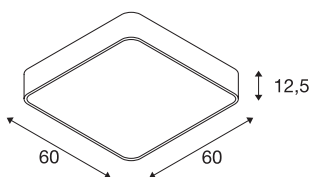

MEDO 60

потолочный светильник, светодиодный, 3000 К, квадратный, белый, 1-10 В

MEDO 60 CL Square отличается четкими гранями и дополняет серию MEDO квадратной версией. Встроенные светодиоды Premium обеспечивают яркое и однородное освещение. Благодаря использованию комплекта для подвешивания потолочный светильник может быть переделан в подвесной, поэтому он идеально подходит для помещений с высокими потолками. Светильник оснащен светодиодным драйвером, который обеспечивает возможность прямого подключения к сети напряжением 120V – 240V.

Технические характеристики

Тов. №	1000726
IP Code	IP 20
Сборка	Накладной
Детали сборки	Потолок
Номинальное первичное напряжение	220-240V ~50/60Hz
Вторичный ток / напряжение	1000 mA
Класс защиты	I
Мощность	39 W
Минимальная температура окружающей среды	-20 °C
Максимальная температура окружающей среды	40 °C
Номинальная мощность в режиме ожидания	0.5 W
Уровень пускового тока	6 A
Продолжительность пускового тока	30 μs
Стробоскопический эффект (SVM)	0.07
Световой поток	3800 lm
Цветовая температура	3000 Kelvin
Половинный угол	105 °
Цвет	белый
CRI	80
UGR ≤	22

LXXVXX Данные	L70B50
Срок службы	25000 h
Световое отверстие	прямой
Risk Group	1
Длина	60 cm
Ширина	60 cm
Высота	12.5 cm
Вес нетто	6.404 kg
вес брутто	8.134 kg
BIG WHITE Seite	165