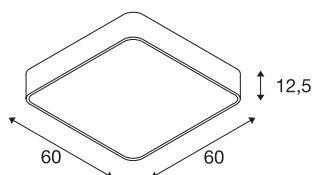

## Plafonnier MEDO 60

LED, 3000 K, carré, gris argent, 1-10 V

Le MEDO 60 CL square au design épuré complète la série MEDO avec une version carrée. Grâce à la LED Premium intégrée, il offre un éclairage clair et homogène. Avec le kit de suspension, le plafonnier se transforme en suspension et convient donc également aux pièces avec des hauts plafonds. Grâce au driver LED incorporé, la lampe peut directement être branchée au réseau 120 - 240 V.

## INFORMATIONS TECHNIQUES

N° art.	1000727
Code IP	IP 20
Montage	Apparent
Infos de montage	Plafond
Tension nominale primaire	220-240V ~50/60Hz
Courant / tension secondaire	1000 mA
Indice de protection	I
Wattage	39 W
Température ambiante min.	-20 °C
Température ambiante max.	40 °C
Puissance de veille assignée	0.5 W
Hauteur du courant d'appel	6 A
Durée du courant d'appel	30 µs
Effet stroboscopique (SVM)	0.07
Lumen	3800 lm
Température de couleur	3000 Kelvin
Angle faisceau	105 °
Coloris	gris
CRI	80
UGR ≤	22
Caractéristiques LXXBXX	L70B50
Durée de vie	25000 h

Faisceau lumineux	directement
Risk Group	1
Longueur	60 cm
Largeur	60 cm
Hauteur	12.5 cm
Poids net	6.564 kg
Poids brut	8.394 kg