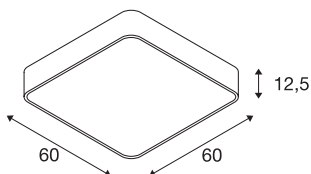

MEDO 60

plafonnier intérieur, carré, gris argent, LED, 39W, 3000K, variable 1-10V

Le MEDO 60 CL Square a un bord clair et complète la gamme MEDO avec une variante carrée. Grâce à sa LED Premium intégrée, il produit un éclairage clair et homogène. Grâce au kit de suspension, le plafonnier peut être transformé en suspension et convient donc aussi parfaitement aux pièces à plafond haut. L'alimentation LED intégrée permet le raccordement direct à la tension secteur 120V-240V.

INFORMATIONS TECHNIQUES

Réf.	1000727
Code IP	IP 20
Montage	En saillie
Détails de montage	Plafond
Tension nominale primaire	220-240V ~50/60Hz
Courant / tension secondaire	1000 mA
Classe de protection	I
Puissance en watts	39 W
Température ambiante minimale	-20 °C
Température ambiante maximale	40 °C
Puissance de veille assignée	0.5 W
Hauteur du courant d'appel	6 A
Durée du courant d'appel	30 µs
Effet stroboscopique (SVM)	0.07
Lumen	3800 lm
Température de couleur	3000 Kelvin
Angle de rayonnement	105 °
Coloris	gris
IRC	80
UGR ≤	22
Données LXXBXX	L70B50
Durée de vie	25000 h

Sortie lumineuse	directement
Risk Group	1
Longueur	60 cm
Largeur	60 cm
Hauteur	12.5 cm
Poids net	6.564 kg
Poids brut	8.394 kg