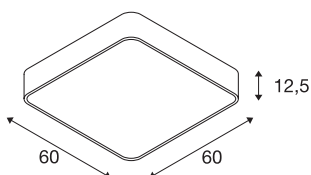

## MEDO 60

**takarmatur, LED, 3000 K, firkantet, sølvgrå, 1-10V**

MEDO 60 CL Square med rene linjer er den kvadratiske varianten i MEDO-serien. Den integrerte Premium LED-en skaper en klar, jevn belysning. Du kan bruke opphengssett for å gjøre om takarmaturet til pendelarmatur, slik at den også egner seg ypperlig til rom med høye tak. Den integrerte LED-Driveren gjør at armaturet kan kobles direkte til 120V - 240V nettspenning.

## TEKNISKE DATA

Art.nr.	1000727
EL nummer	3343055
IP-kode	IP 20
Montering	Utenpåliggende montering
Montering detaljer	Tak
Primær merkespenning	220-240V ~50/60Hz
Sekundær strøm / spenning	1000 mA
Kapslingsgrad	I
Systemeffekt	39 W
Minimal omgivelsestemperatur	-20 °C
Maksimal omgivelsestemperatur	40 °C
Nominell standby-effekt	0.5 W
Høy innkoblingsstrøm	6 A
Varighet innkoblingsstrøm	30 µs
Strobeeffekt (SVM)	0.07
Lysytelse	3800 lm
Lysfargetemperatur	3000 Kelvin
Spredningsvinkel	105 °
Farge	grå
CRI	80
UGR ≤	22
LXXBXX-data	L70B50

Levetid	25000 h
Lysåpning	direkte
Risikogruppe	1
Lengde	60 cm
Bredde	60 cm
Høyde	12.5 cm
Nettvekt	6.564 kg
Bruttovekt	8.394 kg