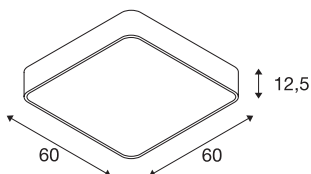

## TECHNISCHE GEGEVENS

|                               |                   |
|-------------------------------|-------------------|
| Art.nr.                       | 1000727           |
| IP-code                       | IP 20             |
| Montage                       | opbouw            |
| Montagebeschrijving           | plafond           |
| Primaire nominale spanning    | 220-240V ~50/60Hz |
| Secundaire stroom/spanning    | 1000 mA           |
| Beschermingsklasse            | I                 |
| Wattage                       | 39 W              |
| minimale omgevingstemperatuur | -20 °C            |
| maximale omgevingstemperatuur | 40 °C             |
| Nominaal stand-byvermogen     | 0.5 W             |
| Niveau van inschakelstroom    | 6 A               |
| Duur van inschakelstroom      | 30 µs             |
| Stroboscopisch effect (SVM)   | 0.07              |
| Lumen                         | 3800 lm           |
| Lichtkleurtemperatuur         | 3000 Kelvin       |
| Stralingshoek                 | 105 °             |
| Kleur                         | grijs             |
| CRI                           | 80                |
| UGR ≤                         | 22                |
| LXXBXX-gegevens               | L70B50            |
| Levensduur                    | 25000 h           |

|              |          |
|--------------|----------|
| Lichtuitlaat | direct   |
| Risk Group   | 1        |
| Lengte       | 60 cm    |
| Breedte      | 60 cm    |
| Hoogte       | 12.5 cm  |
| Nettogewicht | 6.564 kg |
| Brutogewicht | 8.394 kg |