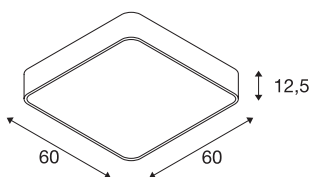

MEDO 60

потолочный светильник, светодиодный, 3000 К, квадратный, серебристо-серый, 1-10 В

MEDO 60 CL Square отличается четкими гранями и дополняет серию MEDO квадратной версией. Встроенные светодиоды Premium обеспечивают яркое и однородное освещение. Благодаря использованию комплекта для подвешивания потолочный светильник может быть переделан в подвесной, поэтому он идеально подходит для помещений с высокими потолками. Светильник оснащен светодиодным драйвером, который обеспечивает возможность прямого подключения к сети напряжением 120V – 240V.

Технические характеристики

Тов. №	1000727
IP Code	IP 20
Сборка	Накладной
Детали сборки	Потолок
Номинальное первичное напряжение	220-240V ~50/60Hz
Вторичный ток / напряжение	1000 mA
Класс защиты	I
Мощность	39 W
Минимальная температура окружающей среды	-20 °C
Максимальная температура окружающей среды	40 °C
Номинальная мощность в режиме ожидания	0.5 W
Уровень пускового тока	6 A
Продолжительность пускового тока	30 µs
Стробоскопический эффект (SVM)	0.07
Световой поток	3800 lm
Цветовая температура	3000 Kelvin
Половинный угол	105 °
Цвет	серый
CRI	80
UGR ≤	22

LXXVXX Данные	L70B50
Срок службы	25000 h
Световое отверстие	прямой
Risk Group	1
Длина	60 cm
Ширина	60 cm
Высота	12.5 cm
Вес нетто	6.564 kg
вес брутто	8.394 kg