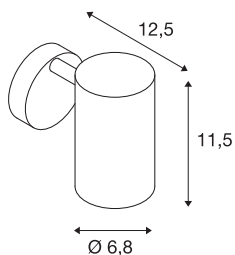

## ENOLA\_B nástěnné svítidlo

QPAR51, s přepínačem, černá, max. 50W

Nástěnné a stropní svítidlo ENOLA\_B v několika barevných variantách přesvědčí svým elegantním kuželovým stínítkem svítidla a puristickým designem pro různé výrazné osvětlení. Žárovka vyrobená z hliníku a oceli je vhodná díky integrované patici GU10 pro halogenová a také LED svítidla. Svítidlo je připravené k připojení k síťovému napětí 230 V.

### TECHNICKÁ DATA

Č. výrobku	1000729
Objímka	GU10
Počet objímek	1
Akční okruh	90 °
Horizontální akční okruh	350 °
Otočné nebo výkyvné	otočné a výkyvné
Kód IP	IP 20
Montáž	Nástavba
Podrobnosti montáže	Stěna
Primární jmenovité napětí	220-240V ~50/60Hz
Třída ochrany	I
Příkon	50 W
Barva	černá
Výstup světla	přímé
Šířka	9 cm
Výška	11.4 cm
Hloubka	13 cm
Hmotnost netto	0.48 kg
Celková hmotnost	0.634 kg
BIG WHITE strana	379