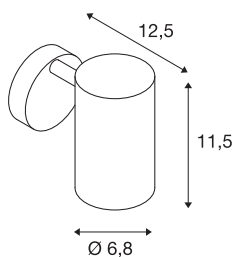

ENOLA_B

veggarmatur, GU10/QPAR51, med bryter, sort, maks. 50 W

Vegg- og takarmaturet ENOLA_B finnes i flere fargevarianter og vekker begeistring med en elegant, kjegleformet armaturskjerm og minimalistisk stil som gjør den til en fleksibel effektbelysning. armaturet i aluminium og stål har en integrert GU10-sokkel som gjør at den egner seg til halogen- og LED-lyskilder. armaturet kan kobles direkte til 230 V nettspenning.

TEKNISKE DATA

Art.nr.	1000729
EL nummer	3243683
Sokkel	GU10
Antall lyskilder	1
Svingområde	90 °
Horisontalt dreieområde	350 °
Drei- og svingbar	Roterbar og svingbar
IP-kode	IP 20
Montering	Utenpåliggende montering
Montering detaljer	Vegg
Primær merkespenning	220-240V ~50/60Hz
Kapslingsgrad	I
Systemeffekt	50 W
Farge	svart
Lysåpning	direkte
Bredde	9 cm
Høyde	11.4 cm
Dybde	13 cm
Nettvekt	0.48 kg
Bruttovekt	0.634 kg
BIG WHITE side	379