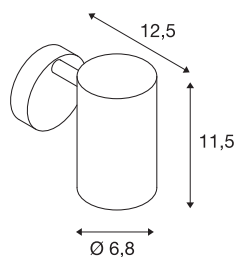

ENOLA_B

wandarmatuur, QPAR51, met schakelaar, zwart, max. 50W

Het wand- en plafondarmatuur ENOLA_B is in meerdere kleurvarianten verkrijgbaar en overtuigt door zijn elegante konische lampenkap en zijn minimalistische design voor de veelzijdige accentverlichting. De lamp van aluminium en staal is door de geïnstalleerde GU10 fitting geschikt voor halogeen- en LED lampen. Het armatuur kan rechtstreeks op 230V netspanning worden aangesloten.

TECHNISCHE GEGEVENS

Art.nr.	1000729
Fitting	GU10
Aantal fittingen	1
Zwenkbereik	90 °
Horizontaal draaibereik	350 °
Draai- of zwenkbaar	Draai- en kantelbaar
IP-code	IP 20
Montage	opbouw
Montagebeschrijving	wand
Primaire nominale spanning	220-240V ~50/60Hz
Beschermingsklasse	I
Wattage	50 W
Kleur	zwart
Lichtuitlaat	direct
Breedte	9 cm
Hoogte	11.4 cm
Diepte	13 cm
Nettogewicht	0.48 kg
Brutogewicht	0.634 kg
BIG WHITE pagina	379