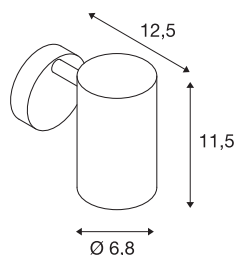

ENOLA_B

wandarmatuur, QPAR51, met schakelaar, zwart, max. 50W

De in meerdere kleuren verkrijgbare wand- en plafon-darmatuur ENOLA_B maakt indruk door zijn elegante conische lampenkap en puristische uitstraling en is zeer geschikt voor veelzijdige accentverlichting. De van aluminium en staal vervaardigde lamp is door de ingebouwde GU-10-fitting voor halogeen- plus led-lichtbronnen geschikt. De armatuur is klaar voor aansluiting voor 230 V netspanning.

TECHNISCHE SPECIFICATIES

| | |
|----------------------------|---------------------|
| Art.nr. | 1000729 |
| Fitting | GU10 |
| Aantal fittingen | 1 |
| Kantelbereik | 90 ° |
| Horizontaal draaibereik | 350 ° |
| Draai- of kantelbaar | Draai- en zwenkbaar |
| IP-code | IP 20 |
| Montage | Opbouw |
| Montagebeschrijving | Wand |
| Primaire nominale spanning | 220-240V ~50/60Hz |
| Veiligheidsklasse | I |
| Wattage | 50 W |
| Kleur | zwart |
| Lichtval | direct |
| Breedte | 9 cm |
| Hoogte | 11.4 cm |
| Diepte | 13 cm |
| Nettogewicht | 0.48 kg |
| Brutogewicht | 0.634 kg |
| BIG WHITE pagina | 379 |