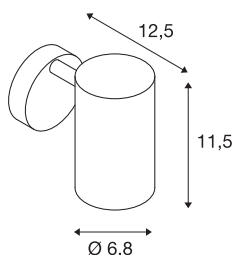

## ENOLA\_B

настенный светильник, QPAR51, с выключателем, черный, макс. 50 Вт

Настенный и потолочный светильник ENOLA\_B доступен в нескольких цветах, отличается элегантным конусным абажуром, пуристическим внешним видом и подходит для создания разнообразных схем акцентного освещения. Благодаря установленному патрону GU10 этот изготовленный из алюминия и стали светильник может использоваться как с галогеновыми, так и со светодиодными источниками света. Светильник можно напрямую подключать к сети напряжением 230 В.

### Технические характеристики

Тов. №	1000729
Патрон	GU10
Количество патронов	1
Диапазон изменения угла наклона от	90 °
Вертикальный диапазон изменения угла наклона от	350 °
С регулировкой наклона и поворота	С регулировкой угла наклона и возможностью вращения
IP Code	IP 20
Сборка	Накладной
Детали сборки	Стена
Номинальное первичное напряжение	220-240V ~50/60Hz
Класс защиты	I
Мощность	50 W
Цвет	черный
Световое отверстие	прямой
Ширина	9 cm
Высота	11.4 cm
Глубина	13 cm
Вес нетто	0.48 kg
вес брутто	0.634 kg
BIG WHITE Seite	379