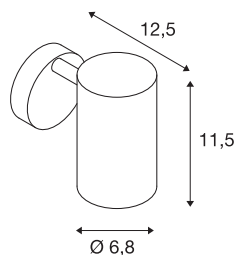

ENOLA_B nástěnné svítidlo

QPAR51, s přepínačem, bílá, max. 50W

Nástěnné a stropní svítidlo ENOLA_B v několika barevných variantách přesvědčí svým elegantním kuželovým stínítkem svítidla a puristickým designem pro různé výrazné osvětlení. Žárovka vyrobená z hliníku a oceli je vhodná díky integrované patici GU10 pro halogenová a také LED svítidla. Svítidlo je připravené k připojení k síťovému napětí 230 V.

TECHNICKÁ DATA

Č. výrobku	1000730
Objímka	GU10
Počet objímek	1
Akční okruh	90 °
Horizontální akční okruh	350 °
Otočné nebo výkyvné	otočné a výkyvné
Kód IP	IP 20
Montáž	Nástavba
Podrobnosti montáže	Stěna
Primární jmenovité napětí	220-240V ~50/60Hz
Třída ochrany	I
Příkon	50 W
Barva	bílá
Výstup světla	přímé
Šířka	9 cm
Výška	11.4 cm
Hloubka	13 cm
Hmotnost netto	0.477 kg
Celková hmotnost	0.631 kg
BIG WHITE strana	379

Příslušenství

151840	OZDOBNÝ KROUŽEK , pro ENOLA_B, černý
--------	--------------------------------------