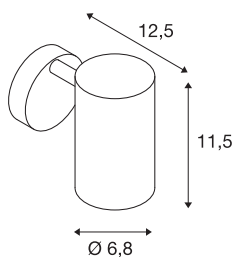

## ENOLA\_B

veggarmatur, GU10/QPAR51, med bryter, hvit, maks. 50 W

Vegg- og takarmaturet ENOLA\_B finnes i flere fargevarianter og vekker begeistring med en elegant, kjegleformet armaturskjerm og minimalistisk stil som gjør den til en fleksibel effektbelysning. armaturet i aluminium og stål har en integrert GU10-sokkel som gjør at den egner seg til halogen- og LED-lyskilder. armaturet kan kobles direkte til 230 V nettspenning.

## TEKNISKE DATA

Art.nr.	1000730
EL nummer	3243684
Sokkel	GU10
Antall lyskilder	1
Svingområde	90 °
Horisontalt dreieområde	350 °
Drei- og svingbar	Roterbar og svingbar
IP-kode	IP 20
Montering	Utenpåliggende montering
Montering detaljer	Vegg
Primær merkespenning	220-240V ~50/60Hz
Kapslingsgrad	I
Systemeffekt	50 W
Farge	hvit
Lysåpning	direkte
Bredde	9 cm
Høyde	11.4 cm
Dybde	13 cm
Nettvekt	0.477 kg
Bruttovekt	0.631 kg
BIG WHITE side	379