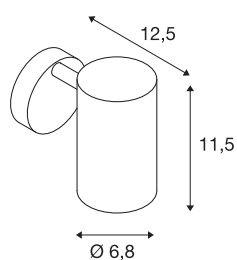

ENOLA_B

wandarmatuur, QPAR51, met schakelaar, wit, max. 50W

Het wand- en plafondarmatuur ENOLA_B is in meerdere kleurvarianten verkrijgbaar en overtuigt door zijn elegante konische lampenkap en zijn minimalistische design voor de veelzijdige accentverlichting. De lamp van aluminium en staal is door de geïnstalleerde GU10 fitting geschikt voor halogeen- en LED lampen. Het armatuur kan rechtstreeks op 230V netspanning worden aangesloten.

TECHNISCHE GEGEVENS

Art.nr.	1000730
Fitting	GU10
Aantal fittingen	1
Zwenkbereik	90 °
Horizontaal draaibereik	350 °
Draai- of zwenkbaar	Draai- en kantelbaar
IP-code	IP 20
Montage	opbouw
Montagebeschrijving	wand
Primaire nominale spanning	220-240V ~50/60Hz
Beschermingsklasse	I
Wattage	50 W
Kleur	wit
Lichtuitlaat	direct
Breedte	9 cm
Hoogte	11.4 cm
Diepte	13 cm
Nettogewicht	0.477 kg
Brutogewicht	0.631 kg
BIG WHITE pagina	379