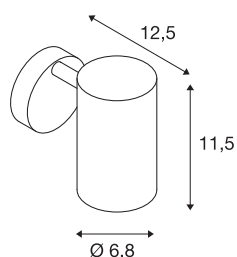

Технические характеристики

Тов. №	1000730
Патрон	GU10
Количество патронов	1
Диапазон изменения угла наклона от	90 °
Вертикальный диапазон изменения угла наклона от	350 °
С регулировкой наклона и поворота	С регулировкой угла наклона и возможностью вращения
IP Code	IP 20
Сборка	Накладной
Детали сборки	Стена
Номинальное первичное напряжение	220-240V ~50/60Hz
Класс защиты	I
Мощность	50 W
Цвет	белый
Световое отверстие	прямой
Ширина	9 cm
Высота	11.4 cm
Глубина	13 cm
Вес нетто	0.477 kg
вес брутто	0.631 kg
BIG WHITE Seite	379