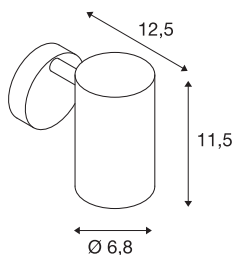

## ENOLA\_B nástěnné svítidlo

QPAR51, s přepínačem, mosaz, max. 50W

Nástěnné a stropní svítidlo ENOLA\_B v několika barevných variantách přesvědčí svým elegantním kuželovým stínítkem svítidla a puristickým designem pro různé výrazné osvětlení. Žárovka vyrobená z hliníku a oceli je vhodná díky integrované patici GU10 pro halogenová a také LED svítidla. Svítidlo je připravené k připojení k síťovému napětí 230 V.

## TECHNICKÁ DATA

Č. výrobku	1000731
Objímka	GU10
Počet objímek	1
Akční okruh	90 °
Horizontální akční okruh	350 °
Otočné nebo výkyvné	otočné a výkyvné
Kód IP	IP 20
Montáž	Nástavba
Podrobnosti montáže	Stěna
Primární jmenovité napětí	220-240V ~50/60Hz
Třída ochrany	I
Příkon	50 W
Barva	zlatá
Výstup světla	přímé
Šířka	9 cm
Výška	11.4 cm
Hloubka	13 cm
Hmotnost netto	0.471 kg
Celková hmotnost	0.624 kg