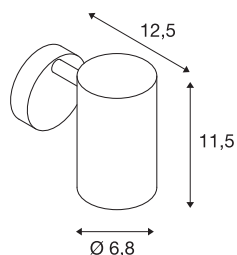

ENOLA_B

wandarmatuur, QPAR51, met schakelaar, messing, max. 50W

De in meerdere kleuren verkrijgbare wand- en plafondarmatuur ENOLA_B maakt indruk door zijn elegante conische lampenkap en puristische uitstraling en is zeer geschikt voor veelzijdige accentverlichting. De van aluminium en staal vervaardigde lamp is door de ingebouwde GU-10-fitting voor halogeen- plus led-lichtbronnen geschikt. De armatuur is klaar voor aansluiting voor 230 V netspanning.

TECHNISCHE SPECIFICATIES

Art.nr.	1000731
Fitting	GU10
Aantal fittingen	1
Kantelbereik	90 °
Horizontaal draaibereik	350 °
Draai- of kantelbaar	Draai- en zwenkbaar
IP-code	IP 20
Montage	Opbouw
Montagebeschrijving	Wand
Primaire nominale spanning	220-240V ~50/60Hz
Veiligheidsklasse	I
Wattage	50 W
Kleur	goud
Lichtval	direct
Breedte	9 cm
Hoogte	11.4 cm
Diepte	13 cm
Nettogewicht	0.471 kg
Brutogewicht	0.624 kg