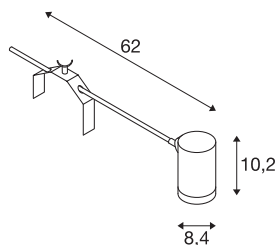

ANELA

osvětlení monitoru, LED, 3000K, 50°, černé

Otočné a výklopné vysokonapěťové svítidlo nad obrazy ANELA LED je u svorky a hlavy spojeno pomocí tuhého, rovného ramena. Díky vestavěné Premium LED je možné svítidlo ANELA použít pro individuální a moderní výrazné osvětlení. Svítidlo se připojí přímo k síťovému napětí 230 V pomocí přívodního vedení včetně síťového konektoru.

TECHNICKÁ DATA

Č. výrobku	1000733
Otočné nebo výkyvné	otočné a výkyvné
Kód IP	IP 20
Třída rázové pevnosti	IK 03
Rázová pevnost	0.35 Joule
Montáž	Mobil
Stmívatelné	Áno
Technologie stmívání	Stmívač pro fázové zatížení
Primární jmenovité napětí	220-240V ~50/60Hz
Třída ochrany	I
Příkon	10 W
Lumen	750 lm
Teplota barvy světla	3000 Kelvin
Úhel záření	50 °
Barva	černá
CRI	80
Data LXXBXX	L70B50
Životnost	30000 h
Svítivost	rotačně symetrický
Výstup světla	přímé
Délka	62 cm
Výška	10.2 cm

Průměr	8.4 cm
Hmotnost netto	1.188 kg
Celková hmotnost	1.684 kg