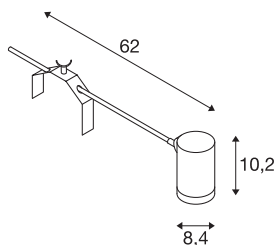

ANELA

displayspot, LED, 3000K, 50°, sort

ANELA LED er en 230V displayspot som er vippebar og dreiebar. Klemmen og hodet er forbundet via en rett, fast arm. ANELA har en premium LED som gjør den egnet som et individuelt, moderne effektlys. armaturet kobles direkte til det elektriske anlegget (230 V) via ledningen og støpselet.

TEKNISKE DATA

Art.nr.	1000733
Drei- og svingbar	Roterbar og svingbar
IP-kode	IP 20
Slagfasthetsklasse	IK 03
Slagfasthet	0.35 Joule
Montering	Mobil
Kan dimmes	Ja
Dimmeteknologi	Fasesnitt
Primær merkespenning	220-240V ~50/60Hz
Kapslingsgrad	I
Systemeffekt	10 W
Lysytelse	750 lm
Lysfargetemperatur	3000 Kelvin
Spredningsvinkel	50 °
Farge	svart
CRI	80
LXXBXX-data	L70B50
Levetid	30000 h
Lysstyrkefordeling	rotasjonssymmetrisk
Lysåpning	direkte
Lengde	62 cm
Høyde	10.2 cm

Diameter	8.4 cm
Nettovekt	1.188 kg
Bruttovekt	1.684 kg