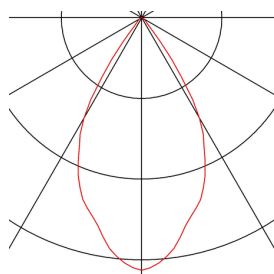

ANELA

luminária de expositor, LED, 3000K, 50°, preto

Luminária de expositor de alta voltagem ANELA LED, rotativa e articulável, encontrando-se a braçadeira e a cabeça unidas por um braço de suporte reto e rígido. Através do LED Premium, a ANELA é usada para uma iluminação de realce moderna. A ligação elétrica da luminária é efetuada diretamente à tensão de rede de 230V, através de cabo de alimentação inclusive ficha.

DADOS TÉCNICOS

Ref. n.º	1000733
Giratório ou Articulável	Rotativo e giratório
IP Code	IP 20
Classe de resistência ao impacto	IK 03
Resistência ao impacto	0.35 Joule
Montagem	Móvel
Regulável	Sim
Tecnologia de regulação	Ângulo de fases
Tensão nominal primária	220-240V ~50/60Hz
Classe de proteção	I
Potência	10 W
Lúmen	750 lm
Temperatura de cor da luz	3000 Kelvin
Ângulo de feixe	50 °
Cor	preto
CRI	80
Dados LXXBXX	L70B50
Vida útil	30000 h
Distribuição da intensidade luminosa	rotacionalmente simétrico
Saída de luz	direto
Comprimento	62 cm
Altura	10.2 cm

Diâmetro	8.4 cm
Peso líquido	1.188 kg
Peso bruto	1.684 kg