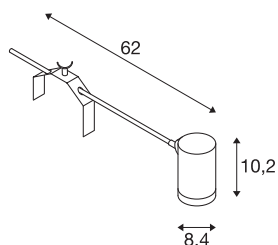

ANELA

luminária de expositor, LED, 3000K, 50°, preto

Luminária de expositor de alta voltagem ANELA LED, rotativa e articulável, encontrando-se a braçadeira e a cabeça unidas por um braço de suporte reto e rígido. Através do LED Premium, a ANELA é usada para uma iluminação de realce moderna. A ligação elétrica da luminária é efetuada diretamente à tensão de rede de 230V, através de cabo de alimentação inclusive ficha.

DADOS TÉCNICOS

Ref. n.º	1000733
Giratório ou Articulável	Rotativo e giratório
IP Code	IP 20
Classe de resistência ao impacto	IK 03
Resistência ao impacto	0.35 Joule
Montagem	Móvel
Regulável	Sim
Tecnologia de regulação	Ângulo de fases
Tensão nominal primária	220-240V ~50/60Hz
Classe de proteção	I
Potência	10 W
Lúmen	750 lm
Temperatura de cor da luz	3000 Kelvin
Ângulo de feixe	50 °
Cor	preto
CRI	80
Dados LXXBXX	L70B50
Vida útil	30000 h
Distribuição da intensidade luminosa	rotacionalmente simétrico
Saída de luz	direto
Comprimento	62 cm
Altura	10.2 cm

Diâmetro	8.4 cm
Peso líquido	1.188 kg
Peso bruto	1.684 kg