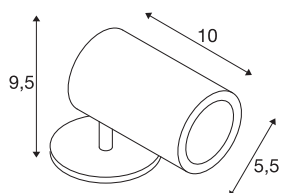

HELIA

venkovní zářivka, LED, 3000K, 35°, antracit, IP66

Svítilno pro osvětlení cest LED HELIA osazené vysokonapěťovou LED 8W je k dispozici s barvou světla teplá bílá. Svítidlo vyrobené z hliníku se připojí přímo k síťovému napětí 230 V pomocí kabelu bez koncovky 3 m. Díky krytí IP66 je svítidlo vhodné pro venkovní oblast.

TECHNICKÁ DATA

Č. výrobku	1000735
Počet různých výstupů světla	1
Otočné nebo výkyvné	otočné a výkyvné
Kód IP	IP 66
Třída rázové pevnosti	IK 04
Rázová pevnost	0.5 Joule
Montáž	Nástavba
Podrobnosti montáže	Strop, Podlaha, Stěna
Primární jmenovité napětí	220-240V ~50/60Hz
Sekundární proud / napětí	500 mA
Třída ochrany	I
Příkon	6.5 W
Minimální teplota prostředí	-20 °C
Maximální teplota prostředí	40 °C
Úroveň rozběhového proudu	4.5 A
Doba trvání rozběhového proudu	30 μs
Lumen	440 lm
Teplota barvy světla	3000 Kelvin
Úhel záření	35 °
Barva	antracit
CRI	80
Data LXXBXX	L70B50

Světelného Zdroje

916573	
--------	---

Příslušenství

1000736	Bodec do země pro HELIA LED SPOT , ušlechtilá ocel
---------	--

Životnost	30000 h
Výstup světla	přímé
Délka	11.5 cm
Výška	9.5 cm
Průměr	5.5 cm
Hmotnost netto	0.711 kg
Celková hmotnost	0.958 kg
BIG WHITE strana	699