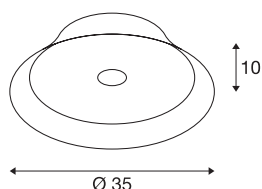

## BATO 35

applique intérieure, noir, LED, 15W, 2700K, variable Triac

Les appliques de la gamme BATO sont disponibles en deux tailles et trois coloris. Il est aussi possible de choisir entre sources LED intégrées et une douille E27. La gamme est complétée par les suspensions et les plafonniers assortis. BATO est livré prêt pour le raccordement direct à la tension secteur 230V.

## INFORMATIONS TECHNIQUES

Réf.	1000743
Code IP	IP20
Montage	En saillie
Détails de montage	Plafond, Applique
Variable	Oui
Technologie de variation de l'éclairage	Variateur en fin de phase
Tension nominale primaire	220-240V ~50/60Hz
Courant / tension secondaire	700 mA
Classe de protection	I
Puissance en watts	15 W
Hauteur du courant d'appel	10 A
Durée du courant d'appel	40 µs
Effet stroboscopique (SVM)	0.03
Lumen	850 lm
Température de couleur	2700 Kelvin
Angle de rayonnement	100 °
Coloris	noir
IRC	80
Données LXXBXX	L70B50
Durée de vie	30000 h
Répartition de l'intensité lumineuse	rotosymétrique
Sortie lumineuse	direct

## Source Lumineuse

916323	
--------	---

Hauteur	10 cm
Diamètre	35 cm
Poids net	1.368 kg
Poids brut	2.402 kg