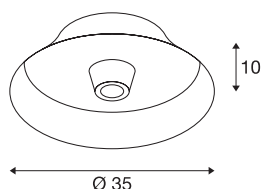

BATO 35

Indoor Wand- und Deckenaufbauleuchte, schwarz, E27, max. 60W

Die Wandleuchten der BATO Familie sind in zwei Größen sowie drei Farbvarianten verfügbar. Zusätzlich kann zwischen verbauten LED Lichtquellen und einem E27 Sockel gewählt werden. Vervollständigt wird die Familie durch zugehörige Pendelleuchten und Deckenleuchten. Die BATO wird fertig für den direkten Anschluss an 230V Netzspannung geliefert.

TECHNISCHE DATEN

Art. Nr.	1000746
Fassung	E27
Anzahl Fassungen	1
IP Code	IP 20
Montage	Aufbau
Montagedetails	Decke, Wand
Primäre Nennspannung	220-240V ~50/60Hz
Schutzklasse	I
Wattage	60 W
Farbe	schwarz
Lichtaustritt	diffus
Höhe	10 cm
Durchmesser	35 cm
Nettogewicht	1.044 kg
Bruttogewicht	2.146 kg