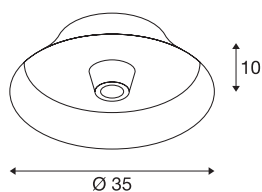

BATO 35 CW

Luminaria de superficie de pared y techo para interior, negro, E27, máx. 60W

Las luminarias de pared de la familia BATO están disponibles en dos tamaños y en tres gamas de color. Además, se puede elegir entre fuentes de luz LED integradas y un casquillo E27. La familia incluye luminarias de suspensión y luminarias de techo a juego. La serie BATO se puede conectar directamente a una tensión eléctrica de 230 V.

Datos técnicos

Art. N.º	1000746
Número de casquillos	1
Código IP	IP 20
Montaje	Superficie
Detalles de montaje	Techo,Pared
Voltaje nominal primario	220-240V ~50/60Hz
Clase de protección	I
Potencia	60 W
Color	negro
Salida de la luz	difuso
Altura	10 cm
Diámetro	35 cm
Peso neto	1.056 kg
Peso bruto	2.07 kg
Página BIG WHITE	333

Bombilla recomendada

1005265	ST64 E27 , bombilla led oro 7,5 W 2500 K CRI90 320°
1005305	A60 E27 Mirrorhead , bombilla led cromo 7,5 W 2700 K CRI90 180°
1005306	G125 E27 Mirrorhead , bombilla led cromo 7,5 W 2700 K CRI90 180°
1005309	G95 E27 , bombilla led transparente 7,5 W 2700 K CRI90 320°